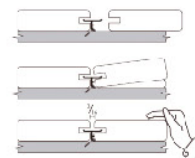

• Durabilidad • Practicidad • Sin mantenimiento • Amigable con el Medio Ambiente